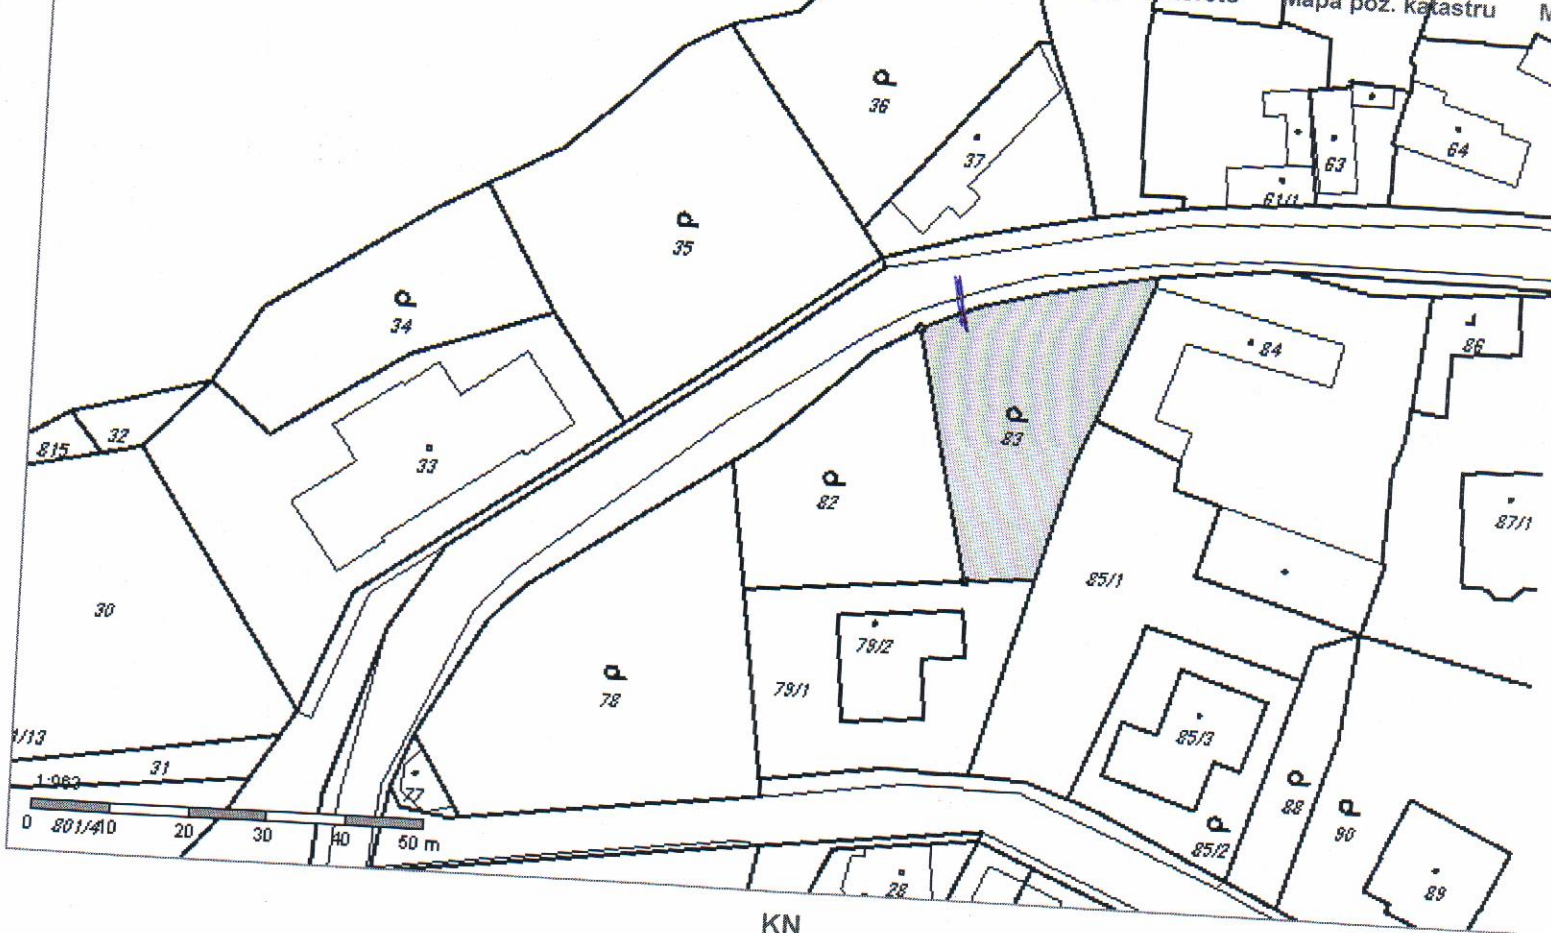

Eliška Hlaváčová
starostka

Vyvěšeno na úřední desce dne: 30.6.2015

Sejmuto z úřední desky dne:

Přehledka

Katastrální mapa

Katastrální mapa + ortofoto

61/2

Mapa poz. katastru

M

Obsah katastrální mapy a mapy pozemkového katastru se zobrazuje od měřítka 1:5000.
Podrobnější informace k používání mapy, aktualizaci dat a jejího obsahu jsou uvedeny v nápovědě (PDF formát).
Veškeré zjištěné hodnoty souřadnic a délek nelze využívat pro vytyčování hranic pozemků v terénu.